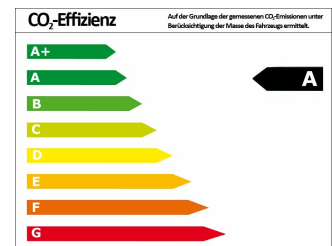

Neu & Gebrauchtfahrzeuge aller Marken

Preis: 15.990 € MwSt. ausweisbar

Fahrzeugnummer: 307578555

Fahrzeugdaten

Leistung	81 kW (110 PS)
Erstzulassung	07/2019
Farbe	schwarz (Onyx Schwarz - Dach weiß)
Kilometerstand	15.100 km
Getriebe	Schaltgetriebe
Fahrzeugart	Gebrauchtwagen
Kraftstoffart	Benzin
Aufbauart	SUV / Geländewagen

Verbrauch und Umwelt

Effizienzklasse	A
CO₂-Ausstoß komb.*	107 g/km
Verbr. innerorts*	5,40 l/100km
Verbr. außerorts*	4,30 l/100km
Verbr. kombiniert*	4,70 l/100km

*) Weitere Informationen zum offiziellen Kraftstoffverbrauch und den offiziellen spezifischen CO₂-Emissionen neuer Personenkraftwagen können dem „Leitfaden über den Kraftstoffverbrauch, die CO₂-Emissionen und den Stromverbrauch neuer Personenkraftwagen“ entnommen werden, der an allen Verkaufsstellen und bei der Deutschen Automobil Treuhand GmbH (DAT) unentgeltlich erhältlich ist.

TW Automobile

Sachsenhäuser Str. 4c · 34497 Korbach

Tel.: 05631506818 · Fax: 05631620821 · t.wehowsky@twautomobile.de