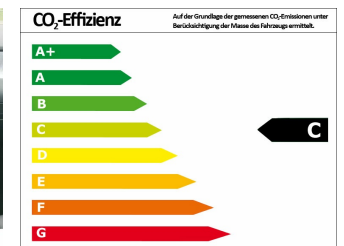

Neu & Gebrauchtfahrzeuge aller Marken

Preis: 24.950 €

Fahrzeugnummer: 317029316

Fahrzeugdaten

Leistung	100 kW (136 PS)
Erstzulassung	02/2020
Farbe	grau (MOUNTAINGRAU - MET.)
Kilometerstand	3.900 km
Getriebe	Schaltgetriebe
Fahrzeugart	Gebrauchtwagen
Kraftstoffart	Benzin
Aufbauart	Van

Verbrauch und Umwelt

CO₂-Effizienzklasse	C
CO₂-Emissionen kombiniert	123 g/km*
Kraftstoffverbrauch innerorts	7,00 l/100km*
Kraftstoffverbrauch außerorts	4,40 l/100km*
Kraftstoffverbrauch kombiniert	5,40 l/100km*

*) Weitere Informationen zum offiziellen Kraftstoffverbrauch und den offiziellen spezifischen CO₂-Emissionen neuer Personenkraftwagen können dem „Leitfaden über den Kraftstoffverbrauch, die CO₂-Emissionen und den Stromverbrauch neuer Personenkraftwagen“ entnommen werden, der an allen Verkaufsstellen und bei der Deutschen Automobil Treuhand GmbH (DAT) unentgeltlich erhältlich ist.

TW Automobile

Sachsenhäuser Str. 4c · 34497 Korbach

Tel.: 05631506818 · Fax: 05631620821 · t.wehowsky@twautomobile.de