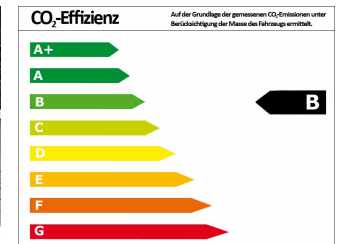

Neu & Gebrauchtfahrzeuge aller Marken

Preis: 16.950 € MwSt. ausweisbar

Fahrzeugnummer: 312794847

Fahrzeugdaten

Leistung	85 kW (116 PS)
Erstzulassung	12/2020
Farbe	weiß ("Candy" Weiss)
Kilometerstand	10 km
Getriebe	Schaltgetriebe
Fahrzeugart	Gebrauchtwagen
Kraftstoffart	Benzin
Aufbauart	Limousine

Verbrauch und Umwelt

Effizienzklasse	B
CO₂-Ausstoß komb.*	108 g/km
Verbr. innerorts*	5,80 l/100km
Verbr. außerorts*	4,10 l/100km
Verbr. kombiniert*	4,70 l/100km

*) Weitere Informationen zum offiziellen Kraftstoffverbrauch und den offiziellen spezifischen CO₂-Emissionen neuer Personenkraftwagen können dem „Leitfaden über den Kraftstoffverbrauch, die CO₂-Emissionen und den Stromverbrauch neuer Personenkraftwagen“ entnommen werden, der an allen Verkaufsstellen und bei der Deutschen Automobil Treuhand GmbH (DAT) unentgeltlich erhältlich ist.

TW Automobile

Sachsenhäuser Str. 4c · 34497 Korbach

Tel.: 05631506818 · Fax: 05631620821 · t.wehowsky@twautomobile.de