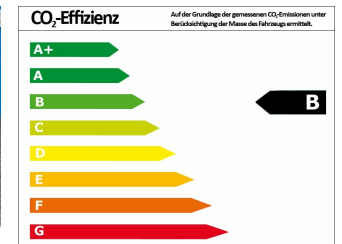

Neu & Gebrauchtfahrzeuge aller Marken

Preis: 12.900 €

Fahrzeugnummer: 313973388

Fahrzeugdaten

Leistung	115 kW (156 PS)
Erstzulassung	03/2014
Farbe	silber (Iridiumsilber metallic)
Kilometerstand	131.500 km
Getriebe	Schaltgetriebe
Fahrzeugart	Gebrauchtwagen
Kraftstoffart	Benzin
Aufbauart	Kombi

Verbrauch und Umwelt

Effizienzklasse	B
CO₂-Ausstoß komb.*	140 g/km
Verbr. innerorts*	7,70 l/100km
Verbr. außerorts*	4,90 l/100km
Verbr. kombiniert*	5,90 l/100km

*) Weitere Informationen zum offiziellen Kraftstoffverbrauch und den offiziellen spezifischen CO₂-Emissionen neuer Personenkraftwagen können dem „Leitfaden über den Kraftstoffverbrauch, die CO₂-Emissionen und den Stromverbrauch neuer Personenkraftwagen“ entnommen werden, der an allen Verkaufsstellen und bei der Deutschen Automobil Treuhand GmbH (DAT) unentgeltlich erhältlich ist.

TW Automobile

Sachsenhäuser Str. 4c · 34497 Korbach

Tel.: 05631506818 · Fax: 05631620821 · t.wehowsky@twautomobile.de