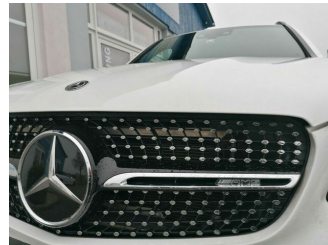

MERCEDES-BENZ GLC 43 AMG 4Matic Perf.Auspuff, Night,Distro..

Gebrauchtwagen

Druckdatum: 26.03.2023

Preis: 48.900 €

Fahrzeugnummer: 337948691

Fahrzeugdaten

Aufbauart	SUV / Geländewagen
Erstzulassung	02/2019
Fahrzeugart	Gebrauchtwagen
Farbe	Weiß (POLARWEISS - UNILACK)
Getriebe	Automatik
Kilometerstand	59.900 km
Kraftstoffart	Benzin
Leistung	270 kW (367 PS)