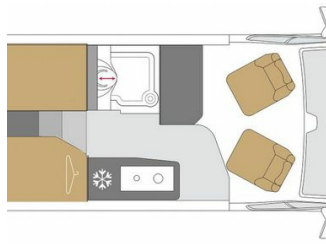

MOOVEO 60EB Modell 2021

Neuwagen

Druckdatum: 27.02.2021

Preis: 55.900 € MwSt. ausweisbar

Fahrzeugnummer: cw-12452571

Fahrzeugdaten

Leistung	103 kW (140 PS)
Farbe	grau (grau)
Fahrzeugart	Neuwagen
Aufbauart	Kastenwagen

Ausstattung

- Scheckheftgepflegt
- Antiblockiersystem (ABS)
- Navigationssystem
- Markise
- Tempomat
- Mwst. ausweisbar
- Seitensitzgruppe
- Klimatisierung

Beschreibung

Herzlich Willkommen bei der TWAUTOMOBILE REISE WELT

Modelljahr 2021

Mooveo Komplettangebot mit SUPER-Ausstattung

**Vollautomatische SAT 65 Anlage mit 19 Zoll TFT
120 Wp Solaranlage mit Regler**

TW Automobile

Sachsenhäuser Str. 4c · 34497 Korbach-Meineringshausen

Tel.: 05631 506818 · Fax: 05631 620821 · t.wehowsky@twautomobile.de

Für die inhaltliche Richtigkeit der Darstellung wird keine Haftung übernommen. Es handelt sich nicht um ein konkretes annahmefähiges Angebot. Zwischenverkauf der Produkte vorbehalten. Verbindliche Informationen nur bei Ihrem Partner TW Automobile.