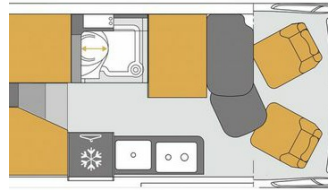

MOOVEO 63EB Modell 2021 OpenRoof sofort

Neuwagen

Druckdatum: 20.06.2021

Preis: 59.990 € MwSt. ausweisbar

Fahrzeugnummer: cw-13597331

Fahrzeugdaten

Leistung	103 kW (140 PS)
Farbe	grau (grau)
Fahrzeugart	Neuwagen
Aufbauart	Andere

Ausstattung

- Scheckheftgepflegt
- Antiblockiersystem (ABS)
- Navigationssystem
- Markise
- Tempomat
- Mwst. ausweisbar
- Seitensitzgruppe
- Klimatisierung

Beschreibung

**Herzlich Willkommen bei der TWAUTOMOBILE
REISEWELT**

Modelljahr 2021 mit OpenRoof

Fahrzeug sofort verfügbar!

Mooveo Komplettangebot mit SUPER-Ausstattung

TW Automobile

Sachsenhäuser Str. 4c · 34497 Korbach-Meineringshausen

Tel.: 05631 506818 · Fax: 05631 620821 · t.wehowsky@twautomobile.de

Für die inhaltliche Richtigkeit der Darstellung wird keine Haftung übernommen. Es handelt sich nicht um ein konkretes annahmefähiges Angebot. Zwischenverkauf der Produkte vorbehalten. Verbindliche Informationen nur bei Ihrem Partner TW Automobile.