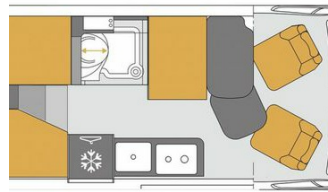

MOOVEO 63EB Modell 2021

Neuwagen

Druckdatum: 20.06.2021

Preis: 58.990 € MwSt. ausweisbar

Fahrzeugnummer: cw-13601590

Fahrzeugdaten

Leistung	103 kW (140 PS)
Farbe	weiß (weiß)
Fahrzeugart	Neuwagen
Aufbauart	Andere

Ausstattung

- Scheckheftgepflegt
- Antiblockiersystem (ABS)
- Navigationssystem
- Markise
- Tempomat
- Mwst. ausweisbar
- Seitensitzgruppe
- Klimatisierung

Beschreibung

**Herzlich Willkommen bei der TWAUTOMOBILE
REISEWELT**

Modelljahr 2021

Fahrzeug aus Vorbestellung: ++Liefertermin Juli++

Mooveo Komplettangebot mit SUPER-Ausstattung

TW Automobile

Sachsenhäuser Str. 4c · 34497 Korbach-Meineringshausen

Tel.: 05631 506818 · Fax: 05631 620821 · t.wehowsky@twautomobile.de

Für die inhaltliche Richtigkeit der Darstellung wird keine Haftung übernommen. Es handelt sich nicht um ein konkretes annahmefähiges Angebot.
Zwischenverkauf der Produkte vorbehalten. Verbindliche Informationen nur bei Ihrem Partner
TW Automobile.