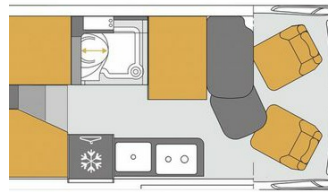

MOOVEO 63EB Modell 2021

Neuwagen

Druckdatum: 20.06.2021

Preis: 58.990 € MwSt. ausweisbar

Fahrzeugnummer: cw-13601785

Fahrzeugdaten

Leistung	103 kW (140 PS)
Farbe	grau (grau)
Fahrzeugart	Neuwagen
Aufbauart	Andere

Ausstattung

- Scheckheftgepflegt
- Antiblockiersystem (ABS)
- Navigationssystem
- Markise
- Tempomat
- Mwst. ausweisbar
- Seitensitzgruppe
- Klimatisierung

TW Automobile

Sachsenhäuser Str. 4c · 34497 Korbach-Meineringshausen

Tel.: 05631 506818 · Fax: 05631 620821 · t.wehowsky@twautomobile.de

Für die inhaltliche Richtigkeit der Darstellung wird keine Haftung übernommen. Es handelt sich nicht um ein konkretes annahmefähiges Angebot. Zwischenverkauf der Produkte vorbehalten. Verbindliche Informationen nur bei Ihrem Partner TW Automobile.