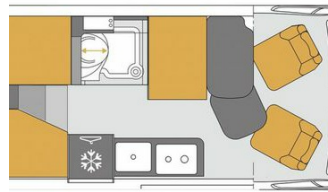

MOOVEO 63EB Modell 2021 OpenRoof

Neuwagen

Druckdatum: 20.06.2021

Preis: 59.990 € MwSt. ausweisbar

Fahrzeugnummer: cw-13601261

Fahrzeugdaten

Leistung	103 kW (140 PS)
Farbe	rot (rot)
Fahrzeugart	Neuwagen
Aufbauart	Andere

Ausstattung

- Scheckheftgepflegt
- Antiblockiersystem (ABS)
- Navigationssystem
- Markise
- Tempomat
- Mwst. ausweisbar
- Seitensitzgruppe
- Klimatisierung

Beschreibung

**Herzlich Willkommen bei der TWAUTOMOBILE
REISEWELT**

Modelljahr 2021 mit OpenRoof

Fahrzeug aus Vorbestellung: ++Liefertermin Juni++

Mooveo Komplettangebot mit SUPER-Ausstattung

TW Automobile

Sachsenhäuser Str. 4c · 34497 Korbach-Meineringshausen

Tel.: 05631 506818 · Fax: 05631 620821 · t.wehowsky@twautomobile.de

Für die inhaltliche Richtigkeit der Darstellung wird keine Haftung übernommen. Es handelt sich nicht um ein konkretes annahmefähiges Angebot. Zwischenverkauf der Produkte vorbehalten. Verbindliche Informationen nur bei Ihrem Partner TW Automobile.