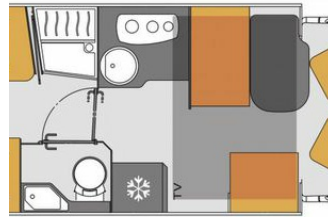

MOOVEO 74EBH ALL IN L-Sitzgruppe

Neuwagen

Druckdatum: 20.06.2021

Preis: 69.500 € MwSt. ausweisbar

Fahrzeugnummer: cw-13602137

Fahrzeugdaten

Leistung	103 kW (140 PS)
Farbe	weiß (weiß)
Fahrzeugart	Neuwagen
Aufbauart	Teilintegrierter

Ausstattung

- Tempomat
- Mwst. ausweisbar
- Festbett
- Markise
- Antiblockiersystem (ABS)
- Navigationssystem
- Heckgarage
- Klimatisierung

Beschreibung

Herzlich Willkommen bei der TWAUTOMOBILE REISEWELT

Modelljahr 2021

Fahrzeug aus Vorbestellung: ++Liefertermin Juli++
Mooveo Komplettangebot mit SUPER-Ausstattung

Fahrerhausklima

Tempomat

ESP/ASR

TW Automobile

Sachsenhäuser Str. 4c · 34497 Korbach-Meineringshausen

Tel.: 05631 506818 · Fax: 05631 620821 · t.wehowsky@twautomobile.de