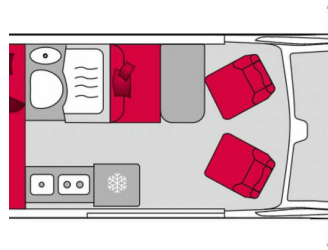

Neuwagen

Fahrzeugnummer: cw-18234847

Preis: 67.900 € MwSt. ausweisbar

Fahrzeugdaten

Aufbauart	Kastenwagen
Fahrzeugart	Neuwagen
Farbe	Blau (blau)
Getriebe	Schaltgetriebe
Leistung	125 kW (170 PS)

Ausstattung

- Anhängerkupplung starr
- Antiblockiersystem (ABS)
- Doppel-/franz. Bett
- Heckgarage
- MwSt. ausweisbar
- Scheckheftgepflegt
- Tempomat
- Antiblockiersystem (ABS)
- Doppelbett quer
- Festbett
- Markise
- Navigation
- Seitensitzgruppe

TW Automobile

Sachsenhäuser Str. 4c · 34497 Korbach-Meineringshausen

Tel.: 05631 506818 · Fax: 05631 620821 · t.wehowsky@twautomobile.de

Für die inhaltliche Richtigkeit der Darstellung wird keine Haftung übernommen. Es handelt sich nicht um ein konkretes annahmefähiges Angebot. Zwischenverkauf der Produkte vorbehalten. Verbindliche Informationen nur bei Ihrem Partner TW Automobile.